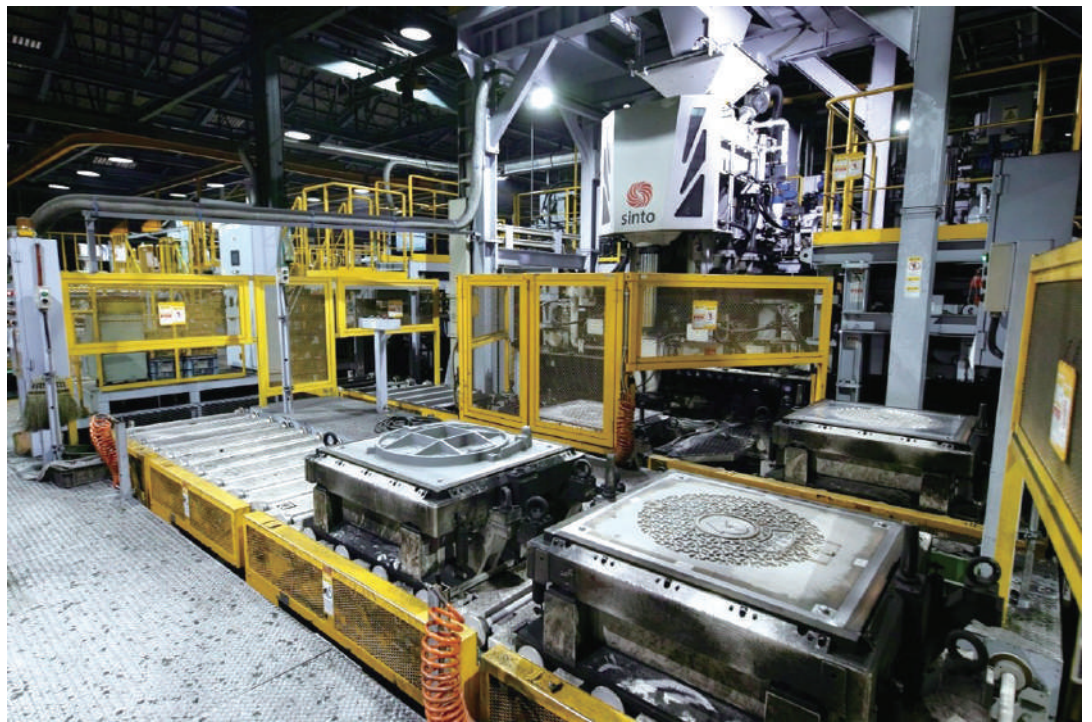

長島鑄物株式会社
久喜事業所

■創業80年のマンホール^{ふた}鉄蓋メーカー

主に上下水道用鉄蓋（マンホール）を中心に鑄物製品の製造を行っています。同社の製品は、まちのライフラインを支える重要な部品として、国内外問わず使用されています。創業80周年を迎え、さらなる「安全・安心」と「長寿命化」を目指した製品の開発に注力しています。

次世代軽開放型グラウンドマンホールNCT

災害用トイレ「エペットさん」

■災害用トイレ開発の先駆者

災害発生時、上下水道機能が損傷した場合に備えたマンホールトイレは、周囲をテントで覆い使用します。全国の自治体や病院等の災害用備蓄に取り入れられるなど、着実に整備の輪が広がっています。

企業から一言

現在設置されている鉄蓋の約20%が現代に必要とされている機能がない、あるいは耐用年数を超えているなど、安全でない鉄蓋が日本国内に350万基ほどあります。弊社は事故を未然に防ぐための計画的な維持管理と、交換工事をサポートします。