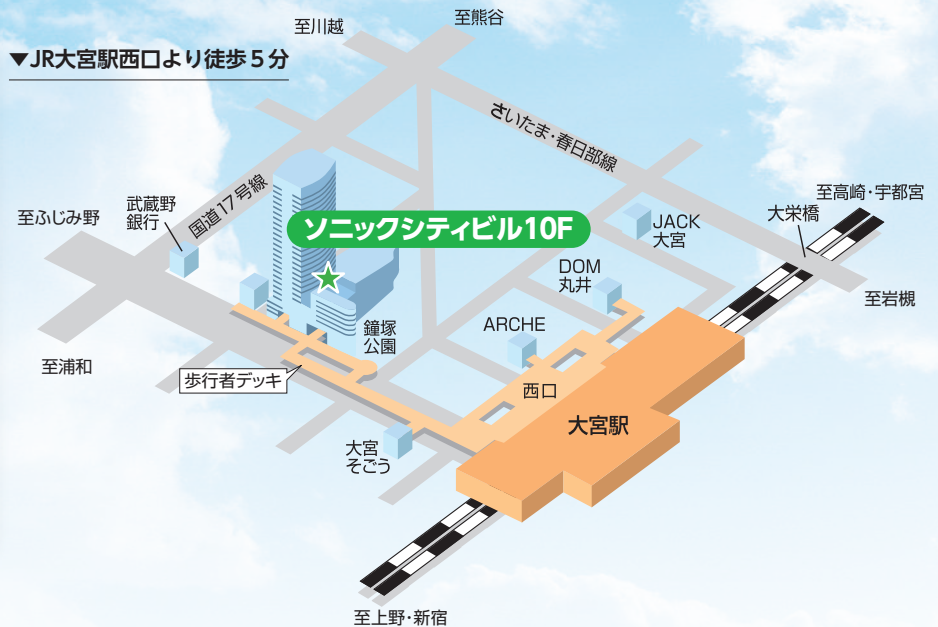

公益財団法人 埼玉県産業振興公社

《 大宮事務所 》

電話 048-647-4101 (代)
住所 さいたま市大宮区桜木町1-7-5
ソニックシティビル10階
(JR大宮駅西口)

- 総務企画グループ
- 研修・情報グループ
- 取引支援グループ
- 経営支援グループ
  - よろず支援拠点
  - プロフェッショナル人材戦略拠点