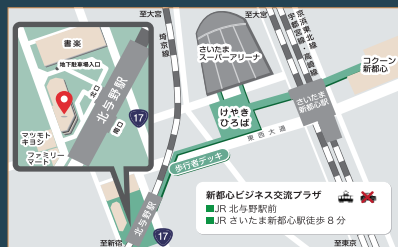

創業に関して 一人で悩んで いませんか？

創業・ベンチャー支援センター埼玉は、
これから創業をお考えの方、創業後の
経営にお悩みの方、新たな事業展開を
目指す事業主の皆様を全力でサポート
します。

事前予約制
相談無料
ZOOM相談にも対応

創業・ベンチャー支援センター埼玉

Powered by 公益財団法人 埼玉県産業振興公社

〒338-0001 さいたま市中央区上落合2-3-2
新都心ビジネス交流プラザ3階

TEL.048-711-2222

利用時間 / 月～土曜日 9:00～17:00
年末年始・祝日を除く