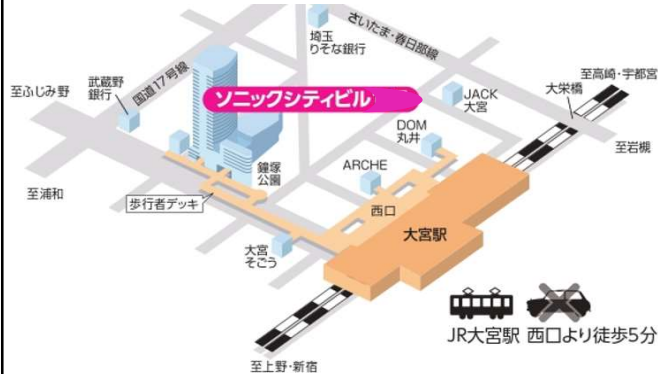

# 【会場一覧】

※ソニックシティビル(さいたま市大宮区桜木町1-7-5)

4階に**市民ホール**、10階に**公社研修室**があります。

※大宮駅西口からソニックシティビルへの順路

【川越会場】川越市新宿町1-17-17

駐車場あり

ウエスタ川越 2階 活動室1・2

JR 川越線 または 東武東上線 川越駅 西口より徒歩5分

【東松山会場】

東松山市六軒町5-2  
東松山市民文化センター 1階 大会議室  
東武東上線 東松山駅 東口より徒歩20分  
※バス：東松山駅東口より「パークタウン五旗行き」に乗り（本数少ない）

駐車場あり

【飯能会場】飯能市本町1-7

飯能商工会議所 1階 大会議室  
西武池袋線 飯能駅より徒歩7分 東飯能駅西口より徒歩12分  
駐車場なし

【(工具入門)川口会場】川口市青木4-4-22

川口高等技術専門学校

JR 京浜東北線 西川口駅 東口よりバス5分 青木中学校 下車すぐ  
埼玉高速鉄道 南鳩ヶ谷駅 ②番出口よりバス4分 青木中学校 下車すぐ  
西川口駅東口より徒歩 20分(1.7km)

【(工具入門)熊谷会場】熊谷市新堀新田522

熊谷高等技術専門学校

駐車場(少数) JR 高崎線 籠原駅南口より徒歩15分(1.1km)

【(工具入門)春日部会場】春日部市下大増新田61-1

春日部高等技術専門学校

東武線春日部駅西口バス②番のりばより バス10分  
「グランド前」または「かすかべ温泉バス停」下車徒歩3分  
豊春駅から徒歩 30分 (2.3km)

【(工具入門)川越会場】川越市並木 572-1

川越高等技術専門学校

駐車場あり JR 川越線 南古谷駅より徒歩10分