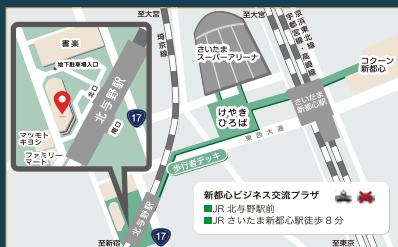

〒338-0001 さいたま市中央区上落合2-3-2
新都心ビジネス交流プラザ3階

TEL.048-711-2222

利用時間 / 月～土曜日 9:00～17:00
年末年始・祝日を除く

- ・アドバイザーによる創業相談
- ・土業による創業相談
- ・資金調達に関する相談、創業に関する県融資制度の受付
- ・各種創業セミナー

創業 埼玉

<https://www.saitama-j.or.jp/sogyo/>