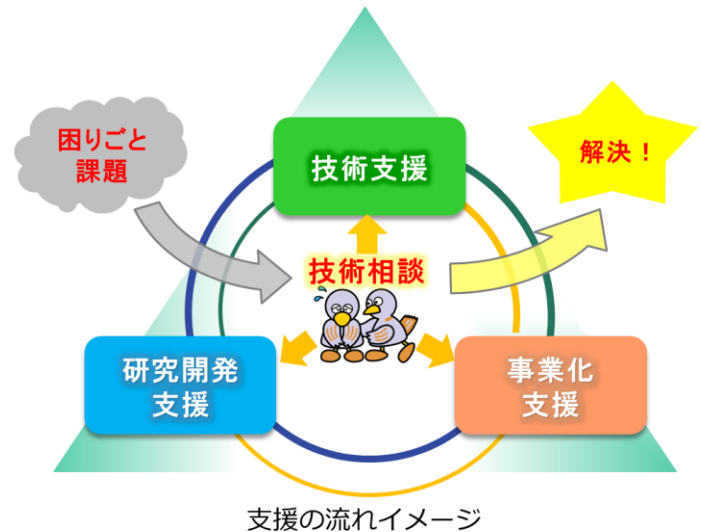

埼玉県産業技術総合センター

支援機関の紹介

埼玉県産業技術総合センター（SAITEC）は、埼玉県が運営する公設試験研究機関です。県内産業の技術力を強化し、その振興・発展を図るため、各種支援事業を実施しています。ぜひ、お気軽にご相談ください。

事業概要

まず**技術相談(無料)**をご利用ください。
その上で、適切な支援方法をご提案いたします。

SAITECの基本支援3本柱

技術支援

- ◆ 企業に代わって分析・測定を実施
- ◆ 各種の保有機器を開放

研究開発支援

- ◆ 企業から研究を受託
- ◆ 企業との共同研究

事業化支援

- ◆ 企業の製品化を支援
- ◆ 各分野の専門家を派遣
- ◆ 研究開発の部屋を提供

企業との連携事例

【事例】はのはこ（企業：みずの歯科医院）

成長の思い出と一緒に乳歯を保管するケースです。
乳歯と成長記録を保管することで世界に1つだけの箱が完成します。
箱の完成を通して歯を大切にすることを意識を養い、思い出も残せます。

SAITECでは開発にあたり、デザイン相談のうえ、「専門家派遣事業」でのデザイナー派遣を行い、商品化支援しました。