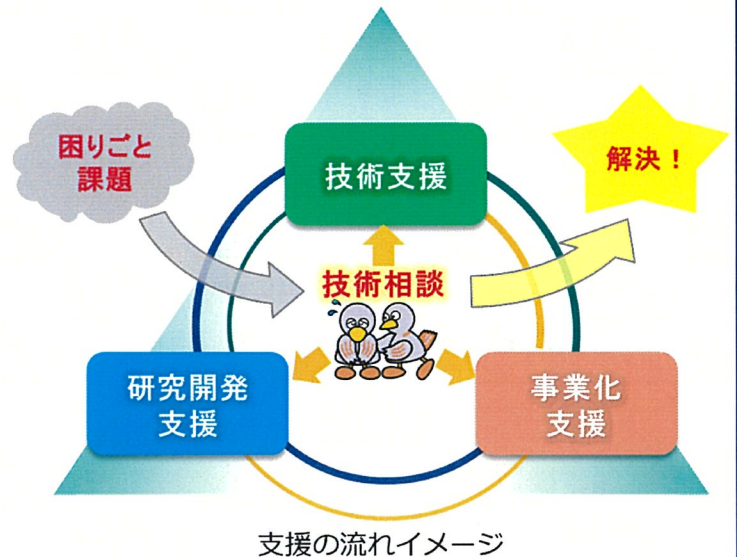

埼玉県産業技術総合センター

支援機関の紹介

埼玉県産業技術総合センター（SAITEC）は、埼玉県が運営する公設試験研究機関です。県内産業の技術力を強化し、その振興・発展を図るため、各種支援事業を実施しています。ぜひ、お気軽にご相談ください。

事業概要

まず**技術相談(無料)**をご利用ください。
その上で、適切な支援方法をご提案いたします。

SAITECの基本支援3本柱

- 技術支援**
 - ◆ 企業に代わって分析・測定を実施
 - ◆ 各種の保有機器を開放
- 研究開発支援**
 - ◆ 企業から研究を受託
 - ◆ 企業との共同研究
- 事業化支援**
 - ◆ 企業の製品化を支援
 - ◆ 各分野の専門家を派遣
 - ◆ 研究開発の部屋を提供

企業との連携事例

【事例】はのはこ（企業：みずの歯科医院）

2021キッズ
デザイン賞
受賞！

成長の思い出と一緒に乳歯を保管するケースです。
乳歯と成長記録を保管することで世界に1つだけの箱が完成します。
箱の完成を通して歯を大切に作る意識を養い、思い出も残せます。

SAITECでは開発にあたり、デザイン相談のうえ、「専門家派遣事業」でのデザイナー派遣を行い、商品化支援しました。

特別デザイン相談会（オンライン）のお知らせ 日程：1/26, 2/4, 2/8