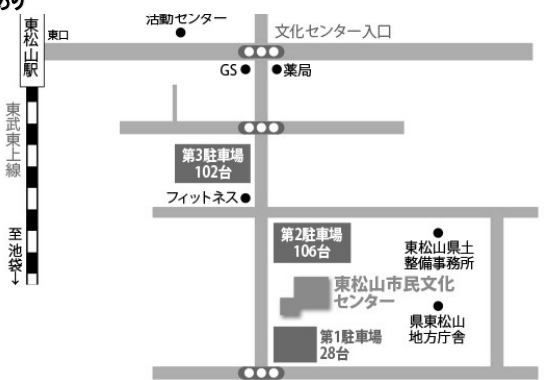

◆会場一覧◆

【大宮会場】ソニックシティビル4階に市民ホール403号室、404号室、9階に906号室、10階に公社研修室があります。

【川越会場】川越市新宿町1-17-17

ウエスタ川越 2階 活動室1・2

JR川越線 または 東武東上線 川越駅 西口より徒歩5分

駐車場あり

【東松山会場】東松山市六軒町5-2

東松山市民文化センター 1階 大会議室

東武東上線 東松山駅 東口より徒歩 20分

駐車場あり

【草加会場】草加市松江1-1-5

草加市文化会館 3階 第1会議室

東武スカイツリーライン(東武伊勢崎線)  
「獨協大学前<草加松原>」駅 東口より徒歩5分

駐車場あり

【飯能会場】飯能市本町1-7

飯能商工会議所 1階 大会議室