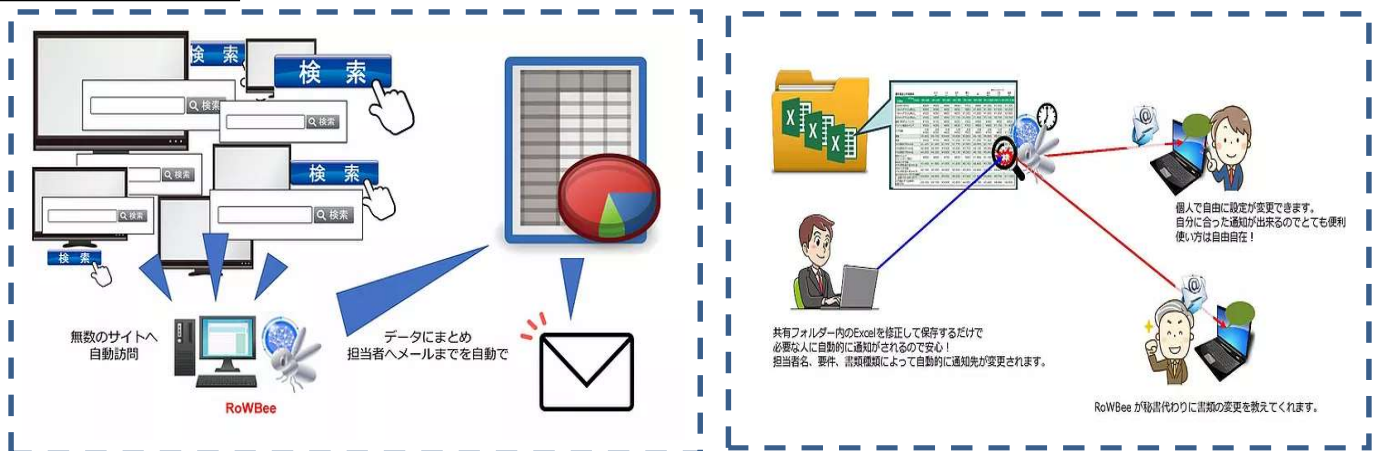

RPAキット「RoWBee ロビー」

- ・RPAは使いこなせるか正直迷う!?
- ・RPAを正直、使いこなせていない。
- ・RPAを導入してみたが上手くシナリオを作れない。

などなど様々な、お悩みの企業様も多いと思います。

私どもではこのような企業様へのRPA支援サービスをご用意しております。

RoWBee以外のRPA製品も含めたツールでも対応可能です。

製品概要

RoWBeeはワンパッケージ。RPA本体のみをご提供するのではなく、導入からシナリオ構築したロボットを含めたアフターフォローまでをトータルでサポート。

製品特長

- ・1ライセンス(1事業所内)で複数PCの**ロボットの同時稼働**が可能。
- ・アプリケーション保守、弊社でシナリオ構築した**ロボット3台までの保守**。
- ・メールによるQ&A・トラブル対応などのサポートサービス。
- ・シナリオはXML形式で作成し、ユーザー様が修正できるよう作成。

用途事例

※サンプルプログラム2月上旬配布予定

株式会社システムデザイン
事業内容: 情報サービス業
資本金(万円):
電話: 090-5336-2002
E-mail: info@sdsoka.com