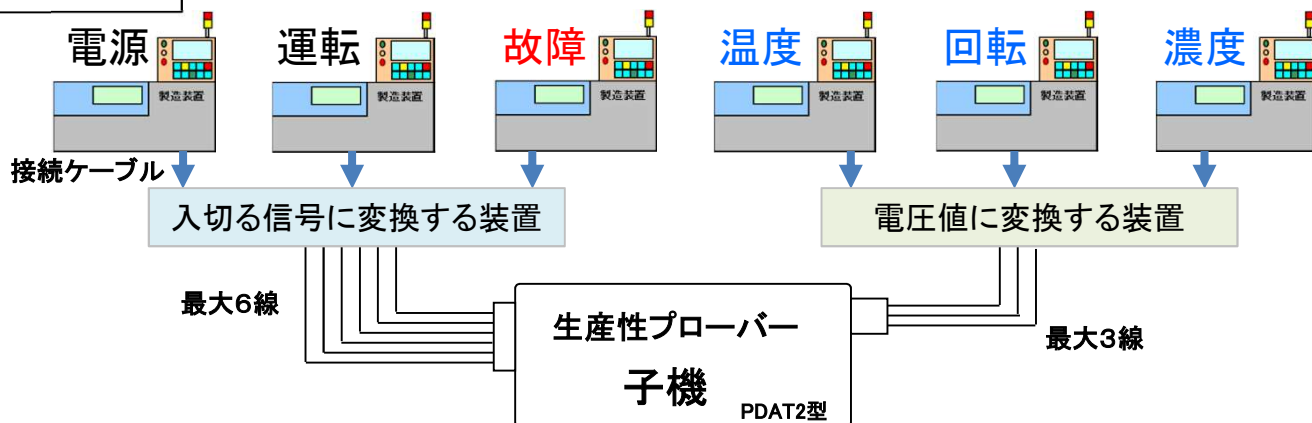

武蔵通産株式会社

データ収集

見える化

設備稼働状況を自動取得し、解析するIoT機器

PDAT2型

生産性フローバー

愛称 **エクレア**

生産装置の無理・無駄を見つけます

取付方法

埼玉県産業振興者補助金プロジェクトから生まれました

測定項目

測定データと報告書

武蔵通産株式会社 〒350-0247 坂戸市西坂戸三丁目22番7号

事業内容: 電子機器開発業、不動産管理事業 主要製品: Dnatsシステム PDATシリーズ

資本金(万円): 20 従業員数: 4人

電話: 049-299-5560 URL: <http://musashi-trade.com.co.jp>