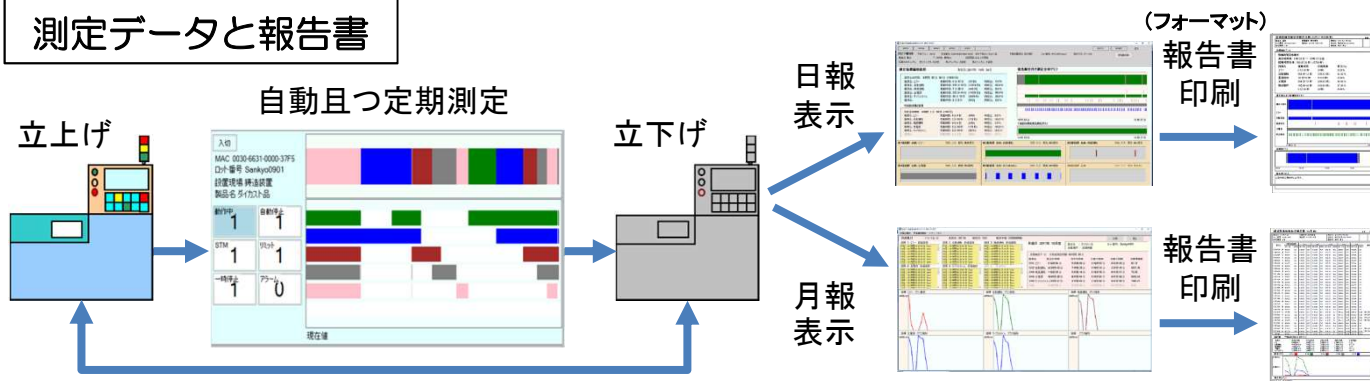

武蔵通産株式会社

データ収集

見える化

設備稼働状況を自動取得し、解析するIoT機器

PDAT2型

生産性フローバー

愛称 **エクレア**

生産装置の無理・無駄を見つけます

取付方法

埼玉県産業振興者補助金プロジェクトから生まれました

測定項目

測定データと報告書

武蔵通産株式会社 〒350-0247 坂戸市西坂戸三丁目22番7号

事業内容: 電子機器開発業、不動産管理事業 主要製品: Dnatsシステム PDATシリーズ

資本金(万円): 20 従業員数: 4人

電話: 049-299-5560 URL: <http://musashi-trade.com.co.jp>