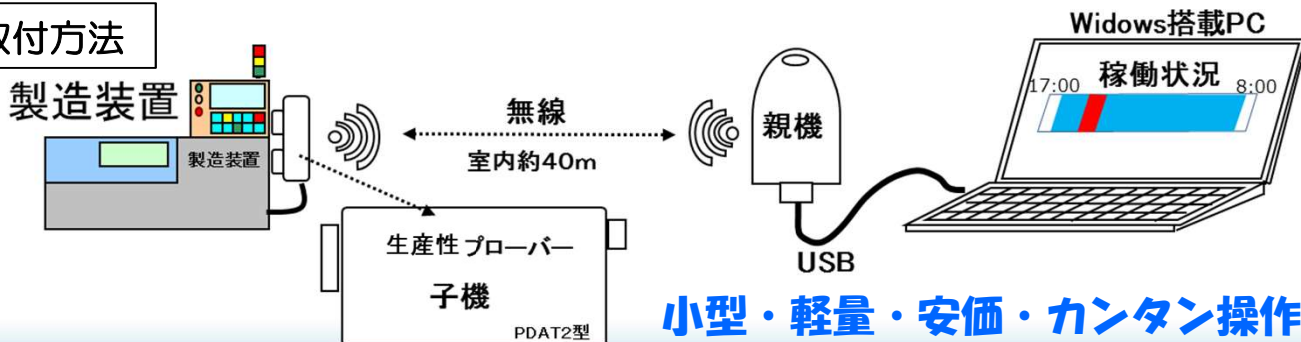

武蔵通産株式会社

データ収集

見える化

設備稼働状況を自動取得し、解析するIoT機器

PDAT2型

生産性フローバー

愛称 **エクレア**

生産装置の無理・無駄を見つけます

取付方法

埼玉県産業振興者補助金プロジェクトから生まれました

測定項目

測定データと報告書

武蔵通産株式会社 〒350-0247 坂戸市西坂戸三丁目22番7号

事業内容: 電子機器開発業、不動産管理事業 主要製品: Dnatsシステム PDATシリーズ

資本金(万円): 20 従業員数: 4人

電話: 049-299-5560 URL: <http://musashi-trade.com.co.jp>