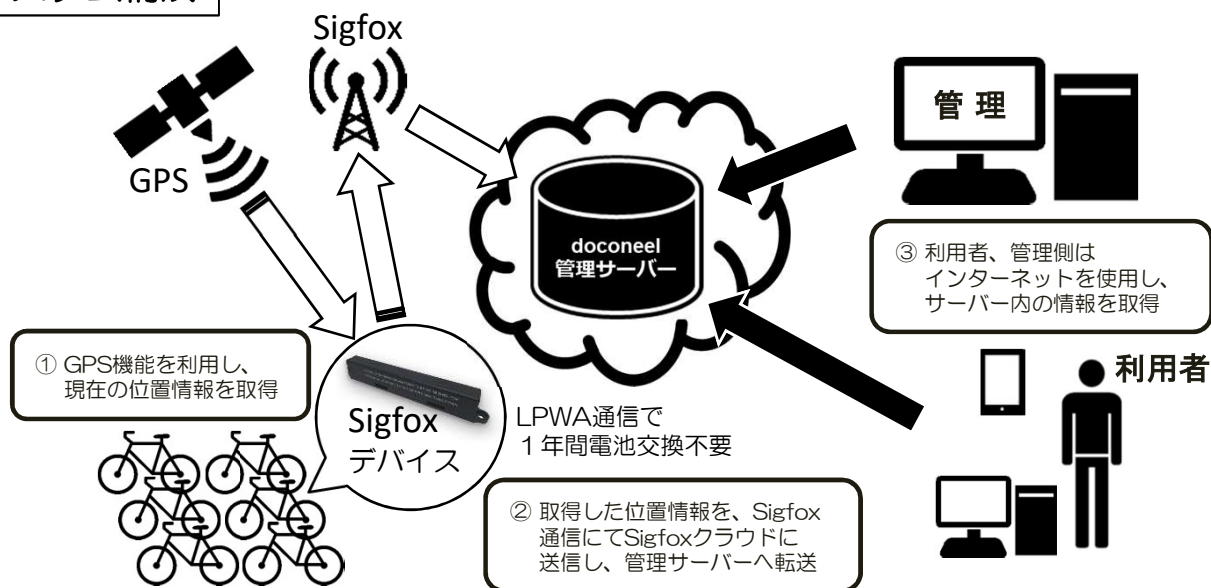

ドコニール doconeel

シェアサイクルパッケージ

シェアサイクルにも“位置情報”はこれからの常識!!

システム構成

用途事例

地元の人、観光客にとって必要なシェアサイクル
もっと便利に多くの人にルールを守って利用してもらえたら・・・。
ポートに自転車が返ってこなかったり、ポートまで行かないと
利用可能な自転車があるかわからないのは不便・・・。
ドコニールは、そんなお悩みを解決できるサービスです。

このサービスは、
放置・乗り捨て自転車への
悩みを解決します。