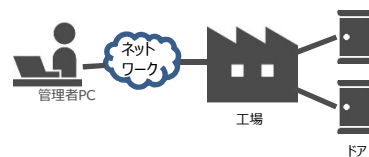

ワイヤレスなスマートロックで 柔軟なアクセスコントロールを実現！

SALTO
inspired access

【SALTO導入でできること】

- ・セキュリティレベルに沿ったアクセス権限の設定が可能
→入室権限の無い人の**不正侵入を防げる**
- ・**ログが取得**できるため、誰がいつどこに入室したかがわかる

エリアごとに細かい入室設定が可能

製品特長

■ 既存ドアにも取付可能、ドア回りの配線が不要

- ・現在ご利用いただいているドアに取り付けが可能。
- ・ワイヤレスのためドア回りの配線工事が不要。従来の半分のコストで導入を実現。

■ ソフトウェアで細かいアクセス権限の設定が可能

- ・ブラウザベースのアクセスコントロールシステムにより、簡単な操作で細かなアクセス権限の設定が可能
- ・指定した時間のみでの入室、1つのキーで複数ドアの入室が可能
- ・スマートフォンをキーとして解錠が可能

■ 物理セキュリティの向上

- ・キーの発行は管理者しかできない為、不正な複製を防げる。
- ・部屋毎のセキュリティレベルに合わせオンライン/オフラインの選択が可能

事例

南京錠を使えば、利用用途を広げることが可能