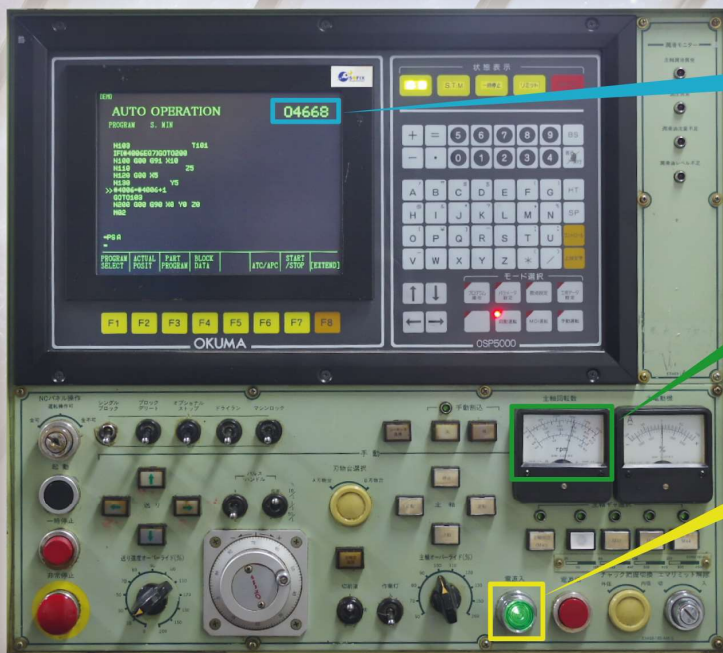

### 製品概要

古い機械に**カメラ**を取り付けて

機械の操作パネルを撮影(1秒に1回)

撮影した画像を画像処理で解析し、データ化なので・・・

どんな機種・メーカーの機械でも導入可能！  
機械・プログラムへの改造が不要！

カメラで撮影した画像から、これらのアイテムをデータ化します。