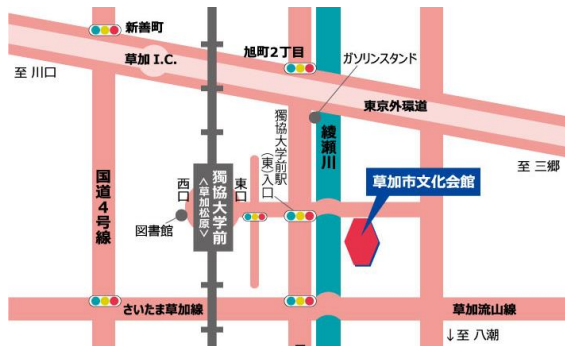

◆会場一覧◆ **【大宮会場】ソニックシティ市民ホール**はソニックシティビル4階、**公社研修室**はソニックシティビル10階です

【川越会場】

川越市新宿町1-17-17
ウエスタ川越 2階 会議室1・2
 JR 川越線 または 東武東上線 川越駅 西口より徒歩5分

駐車場あり

【鴻巣会場】

鴻巣市中央 29-1
クリアこうのす 3階 大会議室 A、B
 JR 高崎線 鴻巣駅 東口より徒歩 20分

駐車場あり

【草加会場】

草加市松江1-1-5
草加市文化会館 3階 第1会議室
 東武スカイツリーライン(東武伊勢崎線)
 「獨協大学前<草加松原>」駅 東口より徒歩5分

駐車場あり

【飯能会場】

飯能市本町1-7
飯能商工会議所 1階 大会議室
 西武池袋線 飯能駅より徒歩7分 東飯能駅西口より徒歩12分

駐車場なし

【(工具入門)熊谷会場】

熊谷市新堀新田522
熊谷高等技術専門学校
 JR 高崎線 籠原駅南口より徒歩15分(1.1km)

駐車場(少数)

【(工具入門)川口会場】

川口市青木4-4-22
川口高等技術専門学校
 JR 京浜東北線 西川口駅 東口よりバス5分 青木中学校 下車すぐ
 埼玉高速鉄道 南鳩ヶ谷駅 ②番出口よりバス4分 青木中学校 下車すぐ
 西川口駅東口より徒歩 20分(1.7km)

駐車場なし

【(工具入門)春日部会場】

春日部市下大増新田61-1
春日部高等技術専門学校
 東武線春日部駅西口バス②番のりばより バス10分
 「グランド前」または「かすかべ温泉バス停」下車徒歩3分
 豊春駅から徒歩 30分 (2.3km)

駐車場(少数)

【(工具入門)川越会場】

川越市並木 572-1
川越高等技術専門学校
 JR 川越線 南古谷駅より徒歩10分

駐車場あり