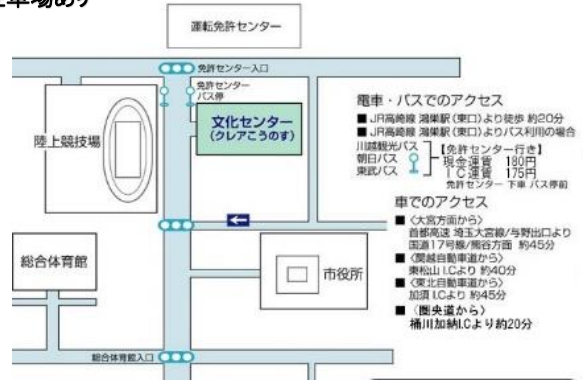

◆会場一覧◆ **【大宮会場】ソニックシティ市民ホール**はソニックシティビル4階、**公社研修室**はソニックシティビル10階です

【川越会場】

川越市新宿町1-17-17
ウエスタ川越 2階 会議室1・2
 JR 川越線 または 東武東上線 川越駅 西口より徒歩5分

駐車場あり

【鴻巣会場】

鴻巣市中央 29-1
クリアこうのす 3階 大会議室 A、B
 JR 高崎線 鴻巣駅 東口より徒歩 20分

駐車場あり

【草加会場】

草加市松江1-1-5
草加市文化会館 3階 第1会議室
 東武スカイツリーライン(東武伊勢崎線)
 「獨協大学前<草加松原>」駅 東口より徒歩5分

駐車場あり

【飯能会場】

飯能市本町1-7
飯能商工会議所 1階 大会議室
 西武池袋線 飯能駅より徒歩7分 東飯能駅西口より徒歩12分

駐車場なし

【(工具入門)熊谷会場】

熊谷市新堀新田522
熊谷高等技術専門学校
 JR 高崎線 籠原駅南口より徒歩15分(1.1km)

駐車場(少数)

【(工具入門)川口会場】

川口市青木4-4-22
川口高等技術専門学校
 JR 京浜東北線 西川口駅 東口よりバス5分 青木中学校 下車すぐ
 埼玉高速鉄道 南鳩ヶ谷駅 ②番出口よりバス4分 青木中学校 下車すぐ
 西川口駅東口より徒歩 20分(1.7km)

駐車場なし

【(工具入門)春日部会場】

春日部市下大増新田61-1
春日部高等技術専門学校
 東武線春日部駅西口バス②番のりばより バス10分
 「グランド前」または「かすかべ温泉バス停」下車徒歩3分
 豊春駅から徒歩 30分 (2.3km)

駐車場(少数)

【(工具入門)川越会場】

川越市並木 572-1
川越高等技術専門学校
 JR 川越線 南古谷駅より徒歩10分

駐車場あり