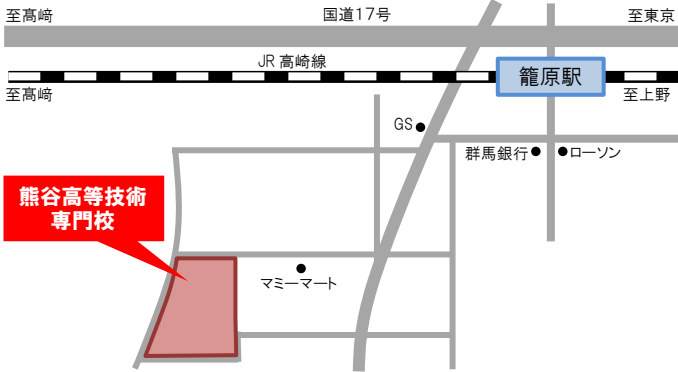

◆会場一覧◆ **【大宮会場】ソニックシティ市民ホール**はソニックシティビル4階、**公社研修室**はソニックシティビル10階です

【川越会場】

川越市新宿町1-17-17
ウエスタ川越 2階 会議室1・2
 JR 川越線 または 東武東上線 川越駅 西口より徒歩5分

駐車場あり

【鴻巣会場】

鴻巣市中央 29-1
クリアこうのす 3階 大会議室 A、B
 JR 高崎線 鴻巣駅 東口より徒歩 20分

駐車場あり

【草加会場】

草加市松江1-1-5
草加市文化会館 3階 第1会議室
 東武スカイツリーライン(東武伊勢崎線)
 「獨協大学前<草加松原>」駅 東口より徒歩5分

駐車場あり

【飯能会場】

飯能市本町1-7
飯能商工会議所 1階 大会議室
 西武池袋線 飯能駅より徒歩7分 東飯能駅西口より徒歩12分

駐車場なし

【(工具入門)熊谷会場】

熊谷市新堀新田522
熊谷高等技術専門学校
 JR 高崎線 籠原駅南口より徒歩15分(1.1km)

駐車場(少数)

【(工具入門)川口会場】

川口市青木4-4-22
川口高等技術専門学校
 JR 京浜東北線 西川口駅 東口よりバス5分 青木中学校 下車すぐ
 埼玉高速鉄道 南鳩ヶ谷駅 ②番出口よりバス4分 青木中学校 下車すぐ
 西川口駅東口より徒歩 20分(1.7km)

駐車場なし

【(工具入門)春日部会場】

春日部市下大増新田61-1
春日部高等技術専門学校
 東武線春日部駅西口バス②番のりばより バス10分
 「グランド前」または「かすかべ温泉バス停」下車徒歩3分
 豊春駅から徒歩 30分 (2.3km)