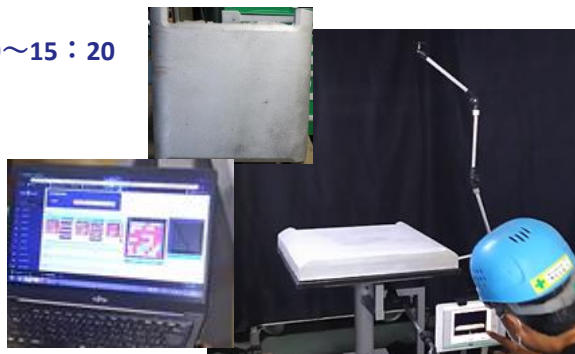

開会 挨拶&AIトライアル補助金事業説明 14:00～14:10

AIを活用した画像検査の成功事例発表

事例1 「AI・IoTを活用した光学ガラスレンズの検査システムの構築」 14:10～14:40

有限会社 比企オプティクス
代表取締役社長 柳瀬 満邦 氏

講演内容

光学ガラスレンズの表面傷などを確認するAI画像検査システムを組み込んだ全自動検査装置を独自に開発、課題であった検査員の疲労低減とボトルネックの解消で検査数の増量を達成

事例2 「鋳肌目視検査をAI画像検査に置き換え、不具合見逃しによる無駄費用の削減」 14:50～15:20

株式会社 田島軽金属
常務取締役 駒木 博 氏

講演内容

鋳造品の目視外観検査において、検査員の技量差により発生していた不良見逃しの根絶を目指し、既販のAI画像検査システムをベースに照明の当て方や学習方法の工夫などで熟練者並みの検査合格率を達成

県内機関からAI・IoT関連施策のご案内 15:20～15:40