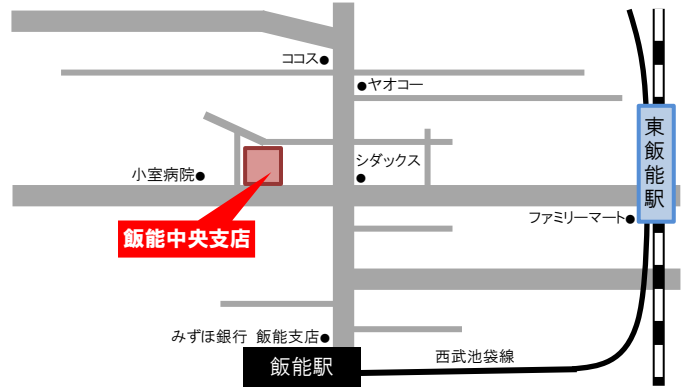

◆会場一覧◆

🚗: 駐車場あり

【川越会場】 川越市新宿町1-17-17
ウエスタ川越 2階 会議室1・2
 JR 川越線 または 東武東上線 川越駅 西口より徒歩5分

【熊谷会場】 熊谷市末広2-133
**埼玉県産業技術総合センター
 北部研究所 3階 講堂**
 JR 高崎線 熊谷駅 北口より徒歩10分

【草加会場】 草加市松江1-1-5
草加市文化会館 レセプションルーム
 東武スカイツリーライン(東武伊勢崎線)
 「獨協大学前<草加松原>」駅 東口より徒歩5分

【飯能会場】 飯能市八幡町1-3
飯能信用金庫 飯能中央支店 別館3階 会議室
 西武池袋線 飯能駅 北口より徒歩3分 東飯能駅 西口より徒歩5分

【(工具入門)熊谷会場】 熊谷市新堀新田522
熊谷高等技術専門学校
 JR 高崎線 籠原駅 南口より徒歩15分

【(工具入門)川口会場】 川口市青木4-4-22
川口高等技術専門学校
 JR 京浜東北線 西川口駅 東口よりバス5分 青木中学校 下車すぐ
 埼玉高速鉄道 南鳩ヶ谷駅 ②番出口よりバス4分 青木中学校 下車すぐ

【(工具入門)春日部会場】 春日部市下大増新田61-1
春日部高等技術専門学校
 東武線春日部駅西口バス②番のりばより バス10分
 「グランド前」または「かすかべ温泉バス停」下車徒歩3分

【(工具入門)川越会場】 川越市並木 572-1
川越高等技術専門学校
 JR 川越線 南古谷駅 出口より徒歩10分