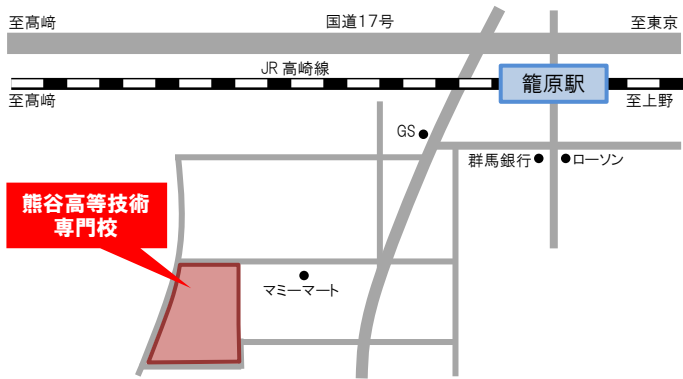

◆会場一覧◆

🚗: 駐車場あり

【川越会場】 川越市新宿町1-17-17
ウエスタ川越 2階 会議室1・2
 JR 川越線 または 東武東上線 川越駅 西口より徒歩5分

【熊谷会場】 熊谷市末広2-133
**埼玉県産業技術総合センター
 北部研究所 3階 講堂**
 JR 高崎線 熊谷駅 北口より徒歩10分

【草加会場】 草加市松江1-1-5
草加市文化会館 レセプションルーム
 東武スカイツリーライン(東武伊勢崎線)
 「獨協大学前<草加松原>」駅 東口より徒歩5分

【飯能会場】 飯能市八幡町1-3
飯能信用金庫 飯能中央支店 別館3階 会議室
 西武池袋線 飯能駅 北口より徒歩3分 東飯能駅 西口より徒歩5分

【(工具入門)熊谷会場】 熊谷市新堀新田522
熊谷高等技術専門学校
 JR 高崎線 籠原駅 南口より徒歩15分

【(工具入門)川口会場】 川口市青木4-4-22
川口高等技術専門学校
 JR 京浜東北線 西川口駅 東口よりバス5分 青木中学校 下車すぐ
 埼玉高速鉄道 南鳩ヶ谷駅 ②番出口よりバス4分 青木中学校 下車すぐ