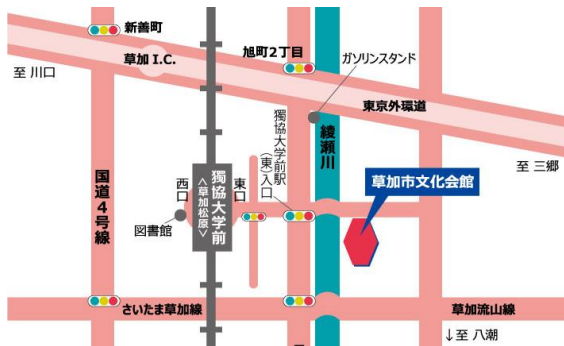

◆会場一覧◆

🚗: 駐車場あり

【川越会場】 川越市新宿町1-17-17
ウエスタ川越 2階 会議室1・2
 JR 川越線 または 東武東上線 川越駅 西口より徒歩5分

【熊谷会場】 熊谷市末広2-133
**埼玉県産業技術総合センター
 北部研究所 3階 講堂**
 JR 高崎線 熊谷駅 北口より徒歩10分

【草加会場】 草加市松江1-1-5
草加市文化会館 レセプションルーム
 東武スカイツリーライン(東武伊勢崎線)
 「獨協大学前<草加松原>」駅 東口より徒歩5分

【飯能会場】 飯能市八幡町1-3
飯能信用金庫 飯能中央支店 別館3階 会議室
 西武池袋線 飯能駅 北口より徒歩3分 東飯能駅 西口より徒歩5分

【(工具入門)熊谷会場】 熊谷市新堀新田522
熊谷高等技術専門学校
 JR 高崎線 籠原駅 南口より徒歩15分

【(工具入門)川口会場】 川口市青木4-4-22
川口高等技術専門学校
 JR 京浜東北線 西川口駅 東口よりバス5分 青木中学校 下車すぐ
 埼玉高速鉄道 南鳩ヶ谷駅 ②番出口よりバス4分 青木中学校 下車すぐ

【(工具入門)春日部会場】 春日部市下大増新田61-1
春日部高等技術専門学校
 東武線春日部駅西口バス②番のりばより バス10分
 「グランド前」または「かすかべ温泉バス停」下車徒歩3分

【(工具入門)川越会場】 川越市並木 572-1
川越高等技術専門学校
 JR 川越線 南古谷駅 出口より徒歩10分