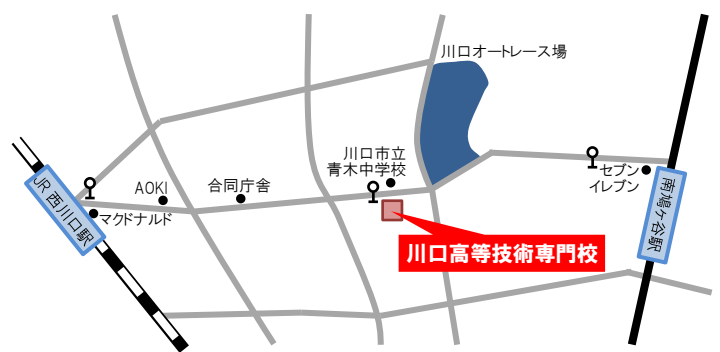

◆会場一覧◆

🚗: 駐車場あり

【川越会場】 川越市新宿町1-17-17
ウエスタ川越 2階 会議室1・2
 JR 川越線 または 東武東上線 川越駅 西口より徒歩5分

【熊谷会場】 熊谷市末広2-133
**埼玉県産業技術総合センター
 北部研究所 3階 講堂**
 JR 高崎線 熊谷駅 北口より徒歩10分

【草加会場】 草加市松江1-1-5
草加市文化会館 レセプションルーム
 東武スカイツリーライン(東武伊勢崎線)
 「獨協大学前<草加松原>」駅 東口より徒歩5分

【飯能会場】 飯能市八幡町1-3
飯能信用金庫 飯能中央支店 別館3階 会議室
 西武池袋線 飯能駅 北口より徒歩3分 東飯能駅 西口より徒歩5分

【(工具入門)熊谷会場】 熊谷市新堀新田522
熊谷高等技術専門学校
 JR 高崎線 籠原駅 南口より徒歩15分

【(工具入門)川口会場】 川口市青木4-4-22
川口高等技術専門学校
 JR 京浜東北線 西川口駅 東口よりバス5分 青木中学校 下車すぐ
 埼玉高速鉄道 南鳩ヶ谷駅 ②番出口よりバス4分 青木中学校 下車すぐ

【(工具入門)春日部会場】 春日部市下大増新田61-1
春日部高等技術専門学校
 東武線春日部駅西口バス②番のりばより バス10分
 「グランド前」または「かすかべ温泉バス停」下車徒歩3分

【(工具入門)川越会場】 川越市並木 572-1
川越高等技術専門学校
 JR 川越線 南古谷駅 出口より徒歩10分